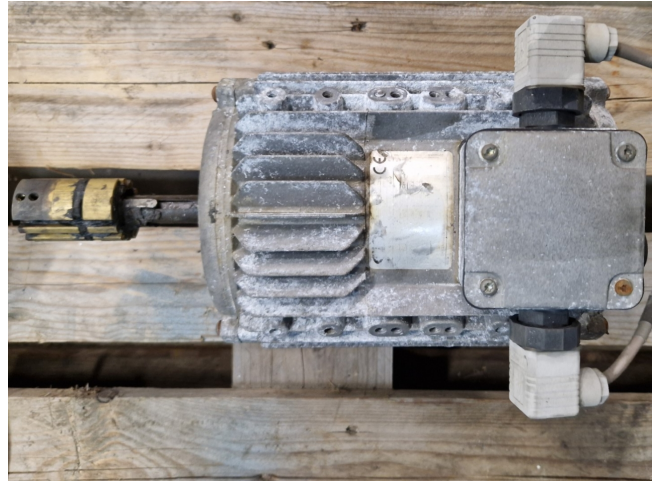

## Carrier CM29 G/T

### Specifications

Marka	Carrier
Rodzaj	CM29 G/T
Moc (kW)	0,90/0,46/0,12
Prędkość (obr/min)	700/400/300
Size & Weight	370x210x220 mm (LxWxH)
Stock	1